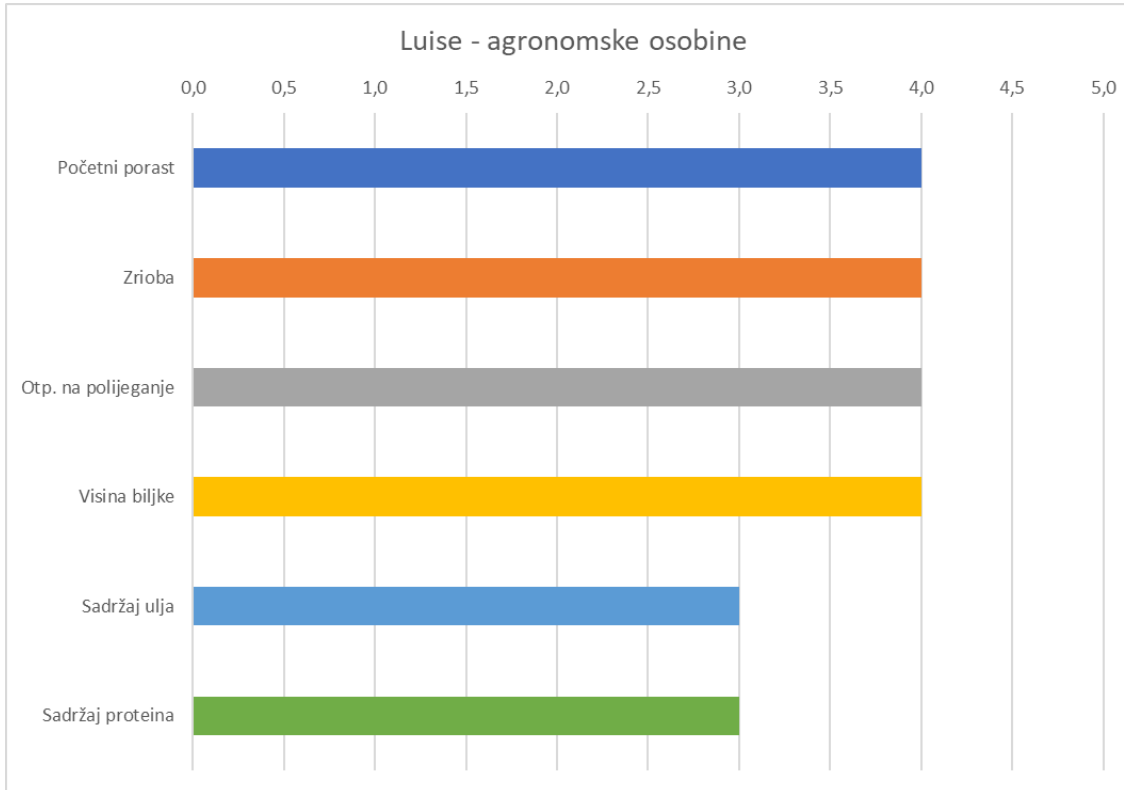

Vrijednosti nas spajaju

Luise

Fantastičan prinos u vegetacijskoj grupi 0

Luise (0)

- Fantastičan prinos u vegetacijskoj grupi 0
- Za 25% veći prinos zrna od standardne sorte Lucija
- Boja cvijeta je ljubičasta, boja biljke je smeđa, a boja hiluma crna
- Postotak ulja na AST iz Službenih pokusa iznosi 21,55 %, a bjelančevina 40,37 %
- Broj dana od nicanja do cvatnje iznosi oko 48, a od nicanja do zriobe oko 123
- Masa 1.000 zrna iznosi oko 160 grama
- Hektolitarska masa u prosjeku iznosi 69 kg/hl
- Visina biljke u Službenim pokusima bila je 83 cm
- Prve mahune se nalaze na visini od 13 cm
- Luise ima jako dobra otpornost na polijeganje i pucanje mahuna
- Otpornost na glavne bolesti je dobra
- Sorta je osjetljiva na aktivnu tvar Pendimetalin, te se stoga herbicidi na bazi ove aktivne tvari ne smiju primjenjivati
- Sjetva treba biti na razmak redova od 50 ili 70 cm
- Optimalno vrijeme sjetve je sredina travnja (temperatura tla 10°C)
- Preporučena gnojidba po hektaru: 0 kg N / 65 kg P2O5 / 90 kg K2O
- Dobro uspijeva na laganim i srednje teškim tlima
- Plodosmjena: najbolje ju je uzgajati između žitarica
- Vremenski razmak od druge leguminoze mora biti 5 do 6 godina
- Sjetva mora biti u fino pripremljeno i izravnavano tlo
- Žetva je obično krajem rujna
- Preporučeni sklop u sjetvi je 50 klijavih zrna / m2 (oko 90 kg/ha)

Luise (0)

Demo pokusi 2025. godina

Farmer	Mjesto	Županija	Luise
Verner Branislav	Đurić	Vukovarska	3.476
Bettina doo	Novi Bezdán	Osječka	2.552
Pelengić Dojčin	Srijedska	Bjelovarska	4.177
Kutevo dd	Ovčare	Požeška	3.345
Vučković Krunoslav	Gat	Osječka	3.478
	Prosjek:		3.406

Luise

- Fantastičan prinos u vegetacijskoj grupi 0
- 25% veći prinos zrna od standardne sorte Lucija
- Dobra otpornost na glavne bolesti
- Jako dobra otpornost na polijeganje i pucanje mahuna