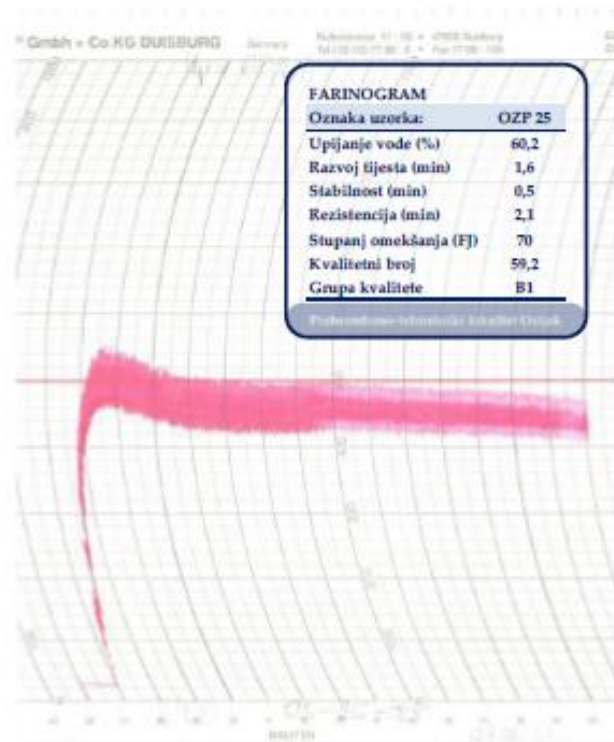

Kilas – pokusi Sortne komisije RH