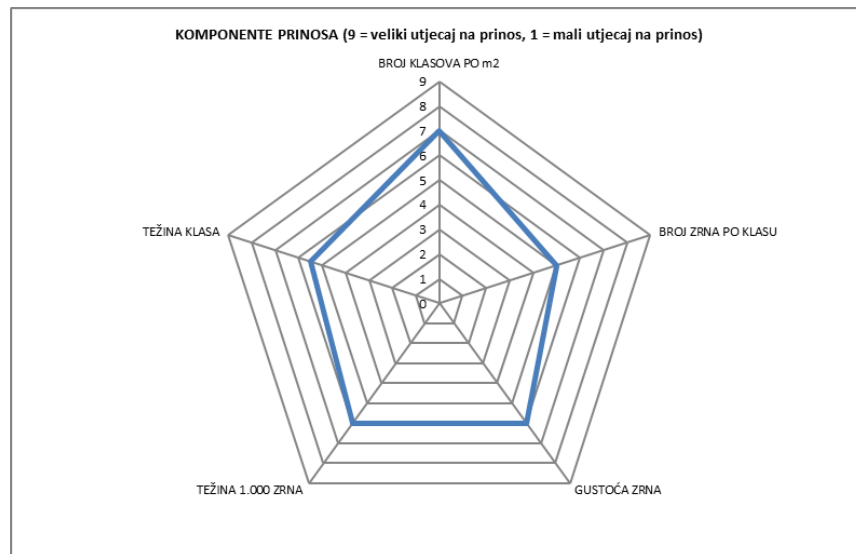

Kilas

OTPORNOST NA BOLESTI				
PEPELNICA	SEPTORIA TRITICI	LISNA HRĐA	ŽUTA HRĐA	FUSARIUM
SREDNJA	SREDNJA	DOBRA	DOBRA	SREDNJA