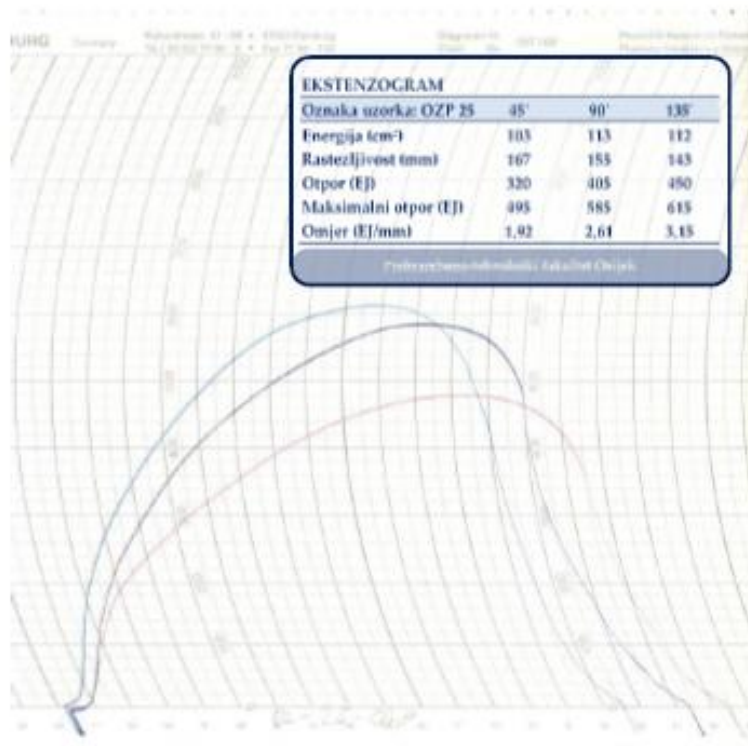

Kilas – pokusi Sortne komisije RH