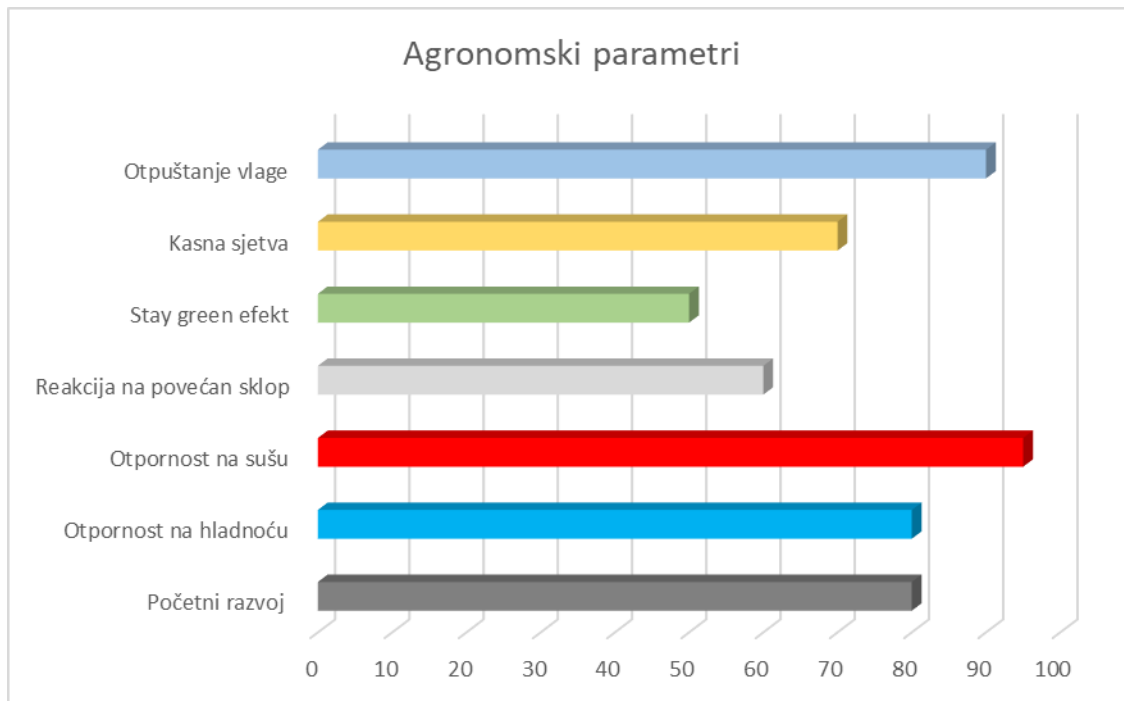

# LG 31.455

Novi vrhunski Hydraneo zuban iz FAO grupe 450

---

# LG 31.455 – FAO 450

ново

- Novi vrhunski Hydraneo zuban iz FAO grupe 450
- Vrlo dobar početni porast
- Fleksi tip hibrida koji u nižem sklopu prinos nadoknađuje formiranjem većeg klipa
- Stabljika je vrlo čvrsta i ostaje zdrava tijekom cijele vegetacije
- Hibrid je pogodan za sve tipove tla
- Biljke su prosječno visoke s poluuspravnim listovima
- Stay green efekt je prosječan
- Odlična tolerantnost na Helminthosporium i dobra na Fusarium
- Klip je nasađen niže na stabljici i uvijek je pravilno završen
- Ima 16 do 18 redova, s 36 do 38 zrna u redu
- Hektolitarska masa je prosječna, a zrno je žute boje dubokog profila
- Hibrid ima dobro razvijen korijen što mu daje vrlo dobru tolerantnost na sušu
- Otpuštanje vlage u jesen je jako dobro
- Preporučamo sklop u žetvi od 70.000 biljaka/ha