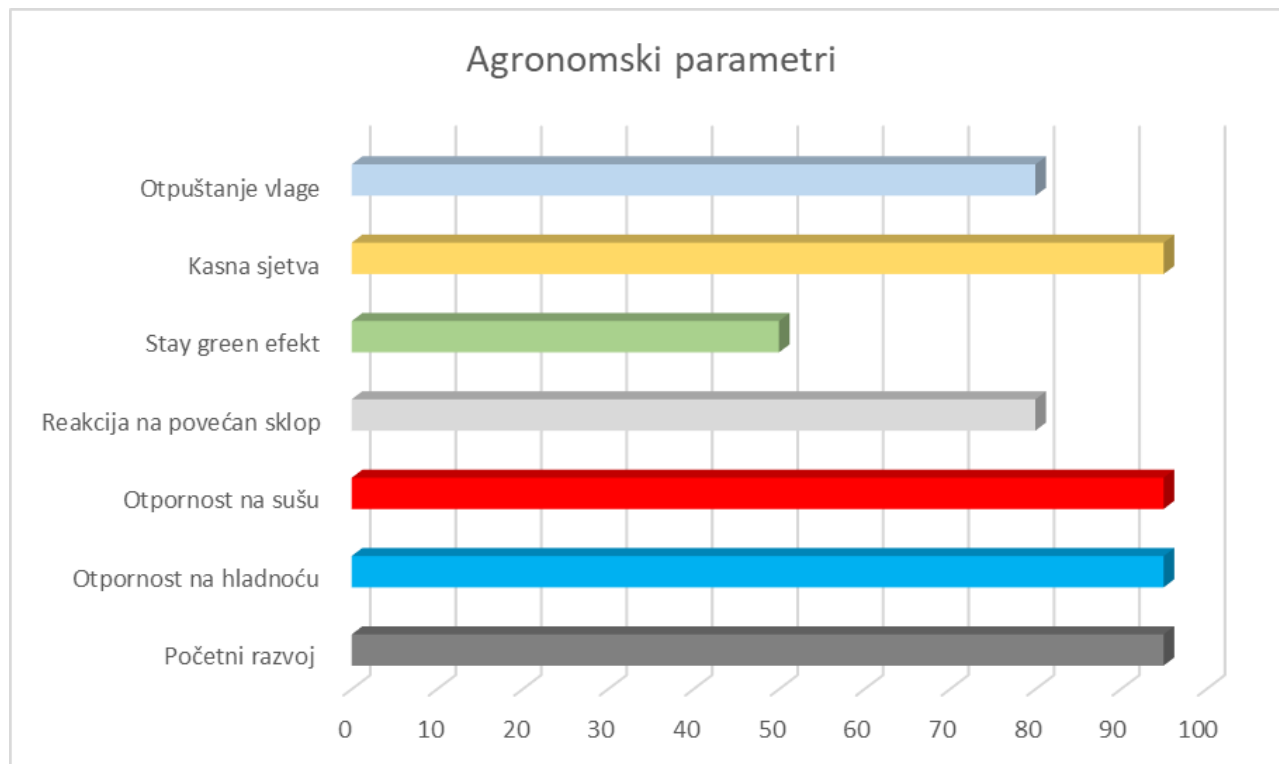

# LG 31.390

Visok prinos u svim dijelovima Europe

---

# LG 31.390 – FAO 390

- Hibrid koji pokazuje visok prinos u svim dijelovima Europe
- Za proizvodnju suhog zrna i za siliranje zrna
- Biljke su visokog habitusa, homogene, s uspravnim listovima
- Klip je fleks tipa, dugačak i debeo, ima 16 do 18 redova
- Broj zrna u redu je u prosjeku 35
- Nasađen je srednje visoko i uvijek je pravilno završen  
što je preduvjet za postizanje vrhunskog prinosa
- Zrno je u tipu zubana, a masa 1.000 zrna je prosječna
- Hektolitarska masa u prosjeku iznosi oko 75 kg/hl
- LG 31.390 ima odličan početni porast
- Tolerantnost na hladnoću je jako dobra
- Tolerantnost na mješurastu snijet, sivu pjegavost i Fusarium je odlična
- Hibrid izvrsnog potencijala prinosa
- Vrlo stabilan prinos u različitim proizvodnim uvjetima
- Visok prinos kako na teškim tako i na lakim tlima
- Ima dobru reakciju na povećan sklop
- Pogodan je i za kasne rokove sjetve
- Tolerantnost na sušu je odlična
- Dobro otpušta vlagu u jesen
- Stay green efekt je prosječno izražen
- Preporučamo sklop u žetvi od 80.000 biljaka/ha