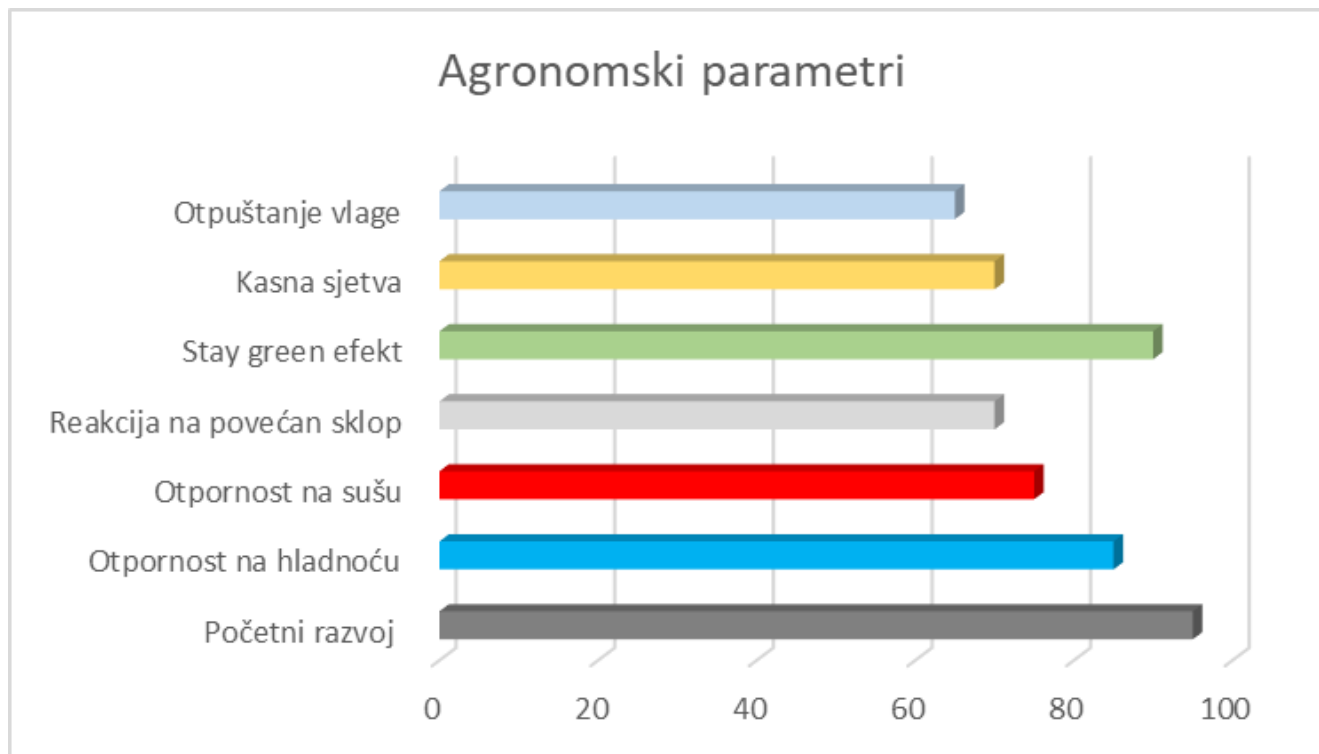

RWA

Vrijednosti nas spajaju

LG 31.479

Vrlo visok DINAG i visoka probavljivost cijele biljke

LG 31.479 – FAO 450

- Za silaži i bio plin
- Zrno je u tipu zubana
- Biljka je visoka, ima velik volumen listova
- Klip je nasađen srednje visoko,
- ima u prosjeku 14 do 16 redova
- Početni porast je jako dobar
- Ima odličnu otpornost na prašnu snijet kukuruza
- Tolerantnost na Fusarium klipa i stabljike je vrlo dobra
- Otpornost na mjehurastu snijet je dobra, a na Heminthosporium prosječna
- Stay gren efekt je dobro izražen
- Tolerantnost na sušu je solidna
- Daje vrlo visok prinos na teškim tlima i dobar na lakim tlima
- Ima vrlo visok DINAG i visoku probavljivost cijele biljke
- Sadržaj škroba je od 27 do 31 %
- Preporučamo sklop u žetvi od 75.000 biljaka/ha

LG 31.479

- Biljka je visoka, ima velik volumen listova
- Početni porast je jako dobar
- Ima odličnu otpornost na prašnu snijet kukuruza
- Stay gren efekt je dobro izražen
- Daje vrlo visok prinos na teškim tlima i dobar na lakim tlima
- Vrlo visok DINAG i visoka probavljivost cijele biljke