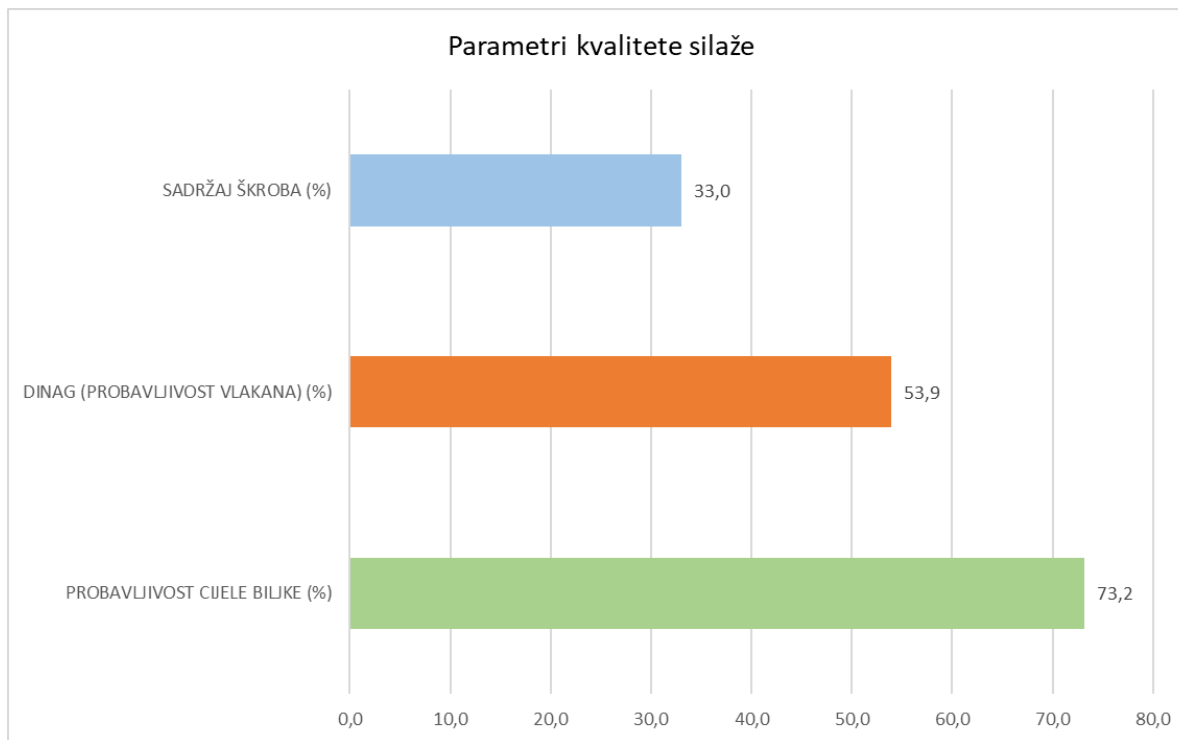

RWA

Vrijednosti nas spajaju

LG 31.479

Vrlo visok DINAG i visoka probavljivost cijele biljke

LG 31.479 – FAO 450

- Za silaži i bio plin
- Zrno je u tipu zubana
- Biljka je visoka, ima velik volumen listova
- Klip je nasađen srednje visoko,
- ima u prosjeku 14 do 16 redova
- Početni porast je jako dobar
- Ima odličnu otpornost na prašnu snijet kukuruza
- Tolerantnost na Fusarium klipa i stabljike je vrlo dobra
- Otpornost na mjehurastu snijet je dobra, a na Heminthosporium prosječna
- Stay gren efekt je dobro izražen
- Tolerantnost na sušu je solidna
- Daje vrlo visok prinos na teškim tlima i dobar na lakim tlima
- Ima vrlo visok DINAG i visoku probavljivost cijele biljke
- Sadržaj škroba je od 27 do 31 %
- Preporučamo sklop u žetvi od 75.000 biljaka/ha

LG 31.479

- Biljka je visoka, ima velik volumen listova
- Početni porast je jako dobar
- Ima odličnu otpornost na prašnu snijet kukuruza
- Stay gren efekt je dobro izražen
- Daje vrlo visok prinos na teškim tlima i dobar na lakim tlima
- Vrlo visok DINAG i visoka probavljivost cijele biljke