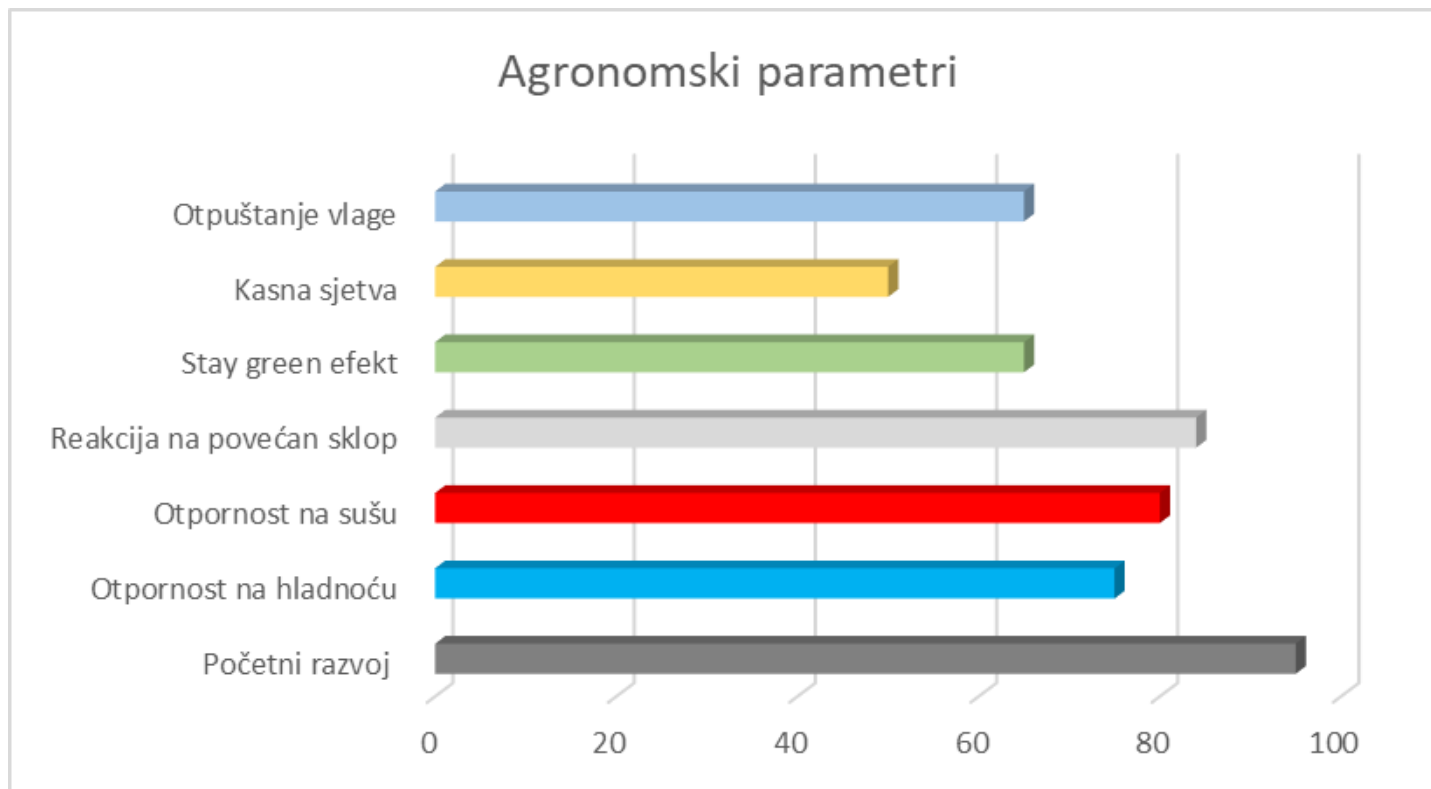

LG 34.90

Najprodavaniji LGAN hibrid u Europi

LG 34.90 – FAO 490

- Za proizvodnju sugog zrna, siliranje zrna, silažu, hranidbu peradi, industrijsku preradu i bio plin
- Zrno u tipu zubana
- Visoka, uravnotežena i lisnata biljka za silažu
- Listovi poluuspravni
- Umetanje klipa srednje visoko
- Broj redova na klipu je 14 do 16
- Broj zrna u redu je 30 do 34
- Prosječna masa 1000 zrna iznosi 340 do 360 grama
- Dobar početni porast u ranijoj sjetvi i hladnijem tlu
- Hibrid ima i visok prinos zrna
- Čvrsta stabljika i jak korijen daju mu dobru otpornost na polijeganje
- Srednje izražen Stay green efekt
- Izuzetno otporan na bolesti lista
- Otporan na Fusarium stabljike
- Dobra otpornost na ostale bolesti
- Korektna otpornost na sušu
- Najprodavaniji LGAN hibrid u Europi
- Kod pripreme silaže, bitno je da sadržaj suhe tvari cijele biljke iznosi 30 do 35%
- Preporučamo sklop u žetvi od 75 - 80.000 biljaka/ha

LG 34.90 – FAO 490

- Visoka, uravnotežena i lisnata biljka za silažu
- Dobar početni porast u ranijoj sjetvi i hladnijem tlu
- Hibrid ima i visok prinos zrna
- Izuzetno otporan na bolesti lista
- Otporan na Fusarium stabljike
- Najprodavaniji LGAN hibrid u Europi