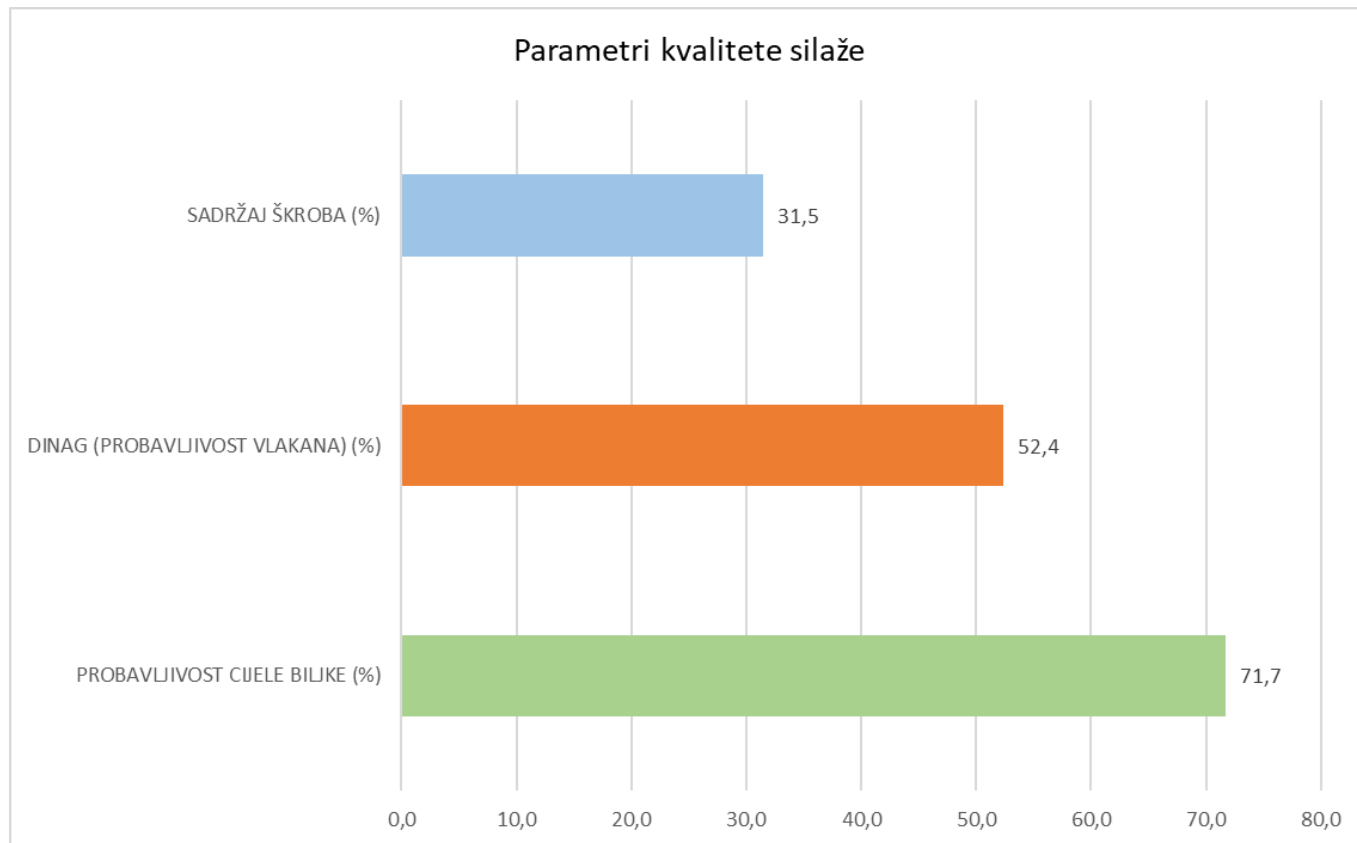

LG 34.90

Najprodavaniji LGAN hibrid u Europi

LG 34.90 – FAO 490

- Za proizvodnju sugog zrna, siliranje zrna, silažu, hranidbu peradi, industrijsku preradu i bio plin
- Zrno u tipu zubana
- Visoka, uravnotežena i lisnata biljka za silažu
- Listovi poluuspravni
- Umetanje klipa srednje visoko
- Broj redova na klipu je 14 do 16
- Broj zrna u redu je 30 do 34
- Prosječna masa 1000 zrna iznosi 340 do 360 grama
- Dobar početni porast u ranijoj sjetvi i hladnijem tlu
- Hibrid ima i visok prinos zrna
- Čvrsta stabljika i jak korijen daju mu dobru otpornost na polijeganje
- Srednje izražen Stay green efekt
- Izuzetno otporan na bolesti lista
- Otporan na Fusarium stabljike
- Dobra otpornost na ostale bolesti
- Korektna otpornost na sušu
- Najprodavaniji LGAN hibrid u Europi
- Kod pripreme silaže, bitno je da sadržaj suhe tvari cijele biljke iznosi 30 do 35%
- Preporučamo sklop u žetvi od 75 - 80.000 biljaka/ha

LG 34.90 – FAO 490

- Visoka, uravnotežena i lisnata biljka za silažu
- Dobar početni porast u ranijoj sjetvi i hladnijem tlu
- Hibrid ima i visok prinos zrna
- Izuzetno otporan na bolesti lista
- Otporan na Fusarium stabljike
- Najprodavaniji LGAN hibrid u Europi