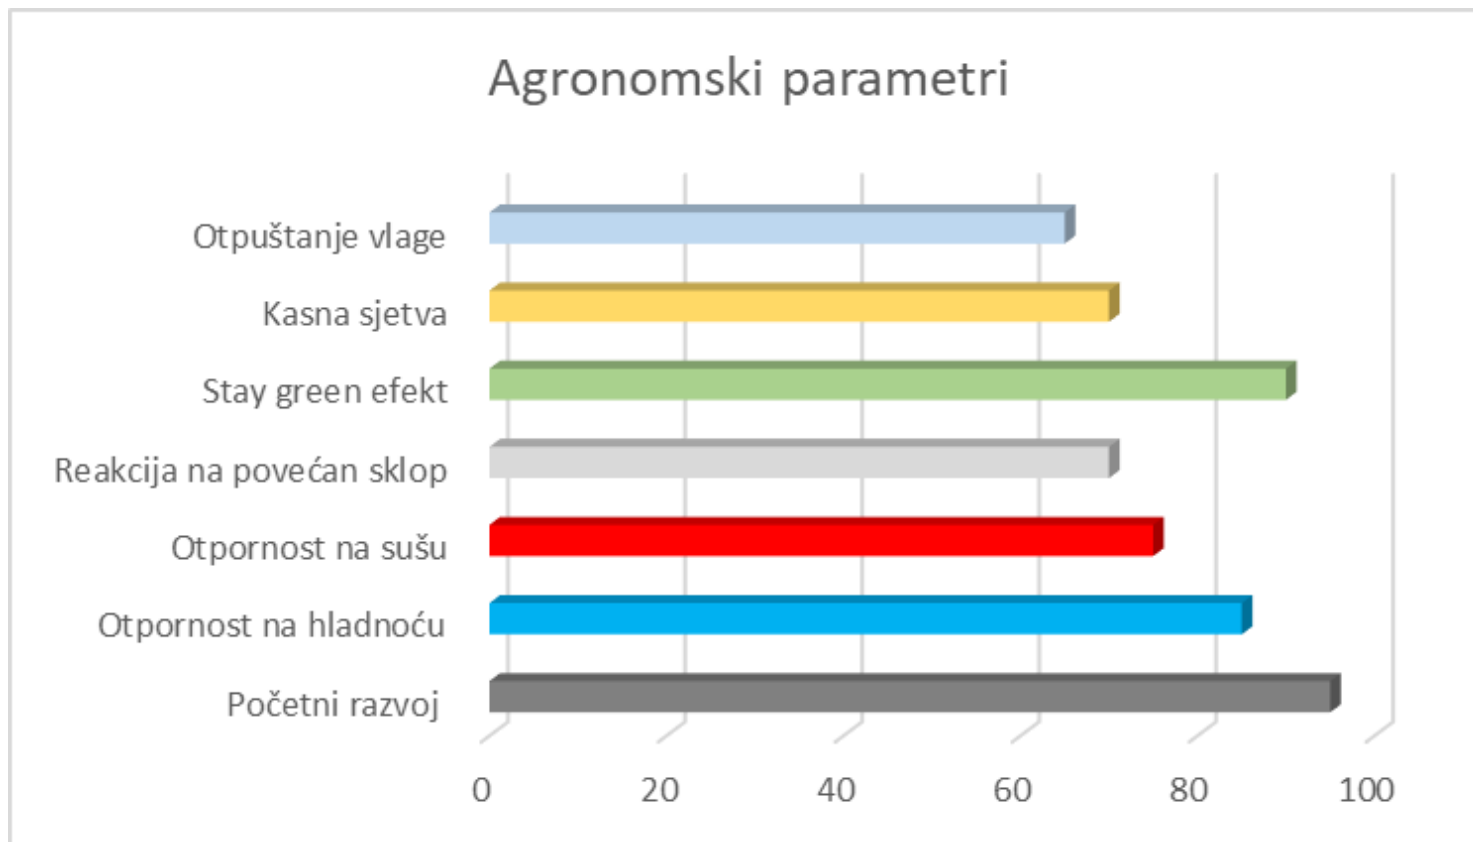

LG 31.479

Vrlo visok DINAG i visoka probavljivost cijele biljke

LG 31.479 – FAO 450

- Za silaži u bio plin
- Zrno je u tipu zubana
- Biljka je visoka, ima velik volumen listova
- Klip je nasađen srednje visoko,
- ima u prosjeku 14 do 16 redova
- Početni porast je jako dobar
- Ima odličnu otpornost na prašnu snijet kukuruza
- Tolerantnost na Fusarium klipa i stabljike je vrlo dobra
- Otpornost na mjehurastu snijet je dobra, a na Heminthosporium prosječna
- Stay gren efekt je dobro izražen
- Tolerantnost na sušu je solidna
- Daje vrlo visok prinos na teškim tlima i dobar na lakim tlima
- Ima vrlo visok DINAG i visoku probavljivost cijele biljke
- Sadržaj škroba je od 27 do 31 %
- Preporučamo sklop u žetvi od 75.000 biljaka/ha

LG 31.479 – FAO 450

- Biljka je visoka, ima velik volumen listova
- Početni porast je jako dobar
- Ima odličnu otpornost na prašnu snijet kukuruza
- Stay gren efekt je dobro izražen
- Daje vrlo visok prinos na teškim tlima i dobar na lakim tlima
- Vrlo visok DINAG i visoka probavljivost cijele biljke