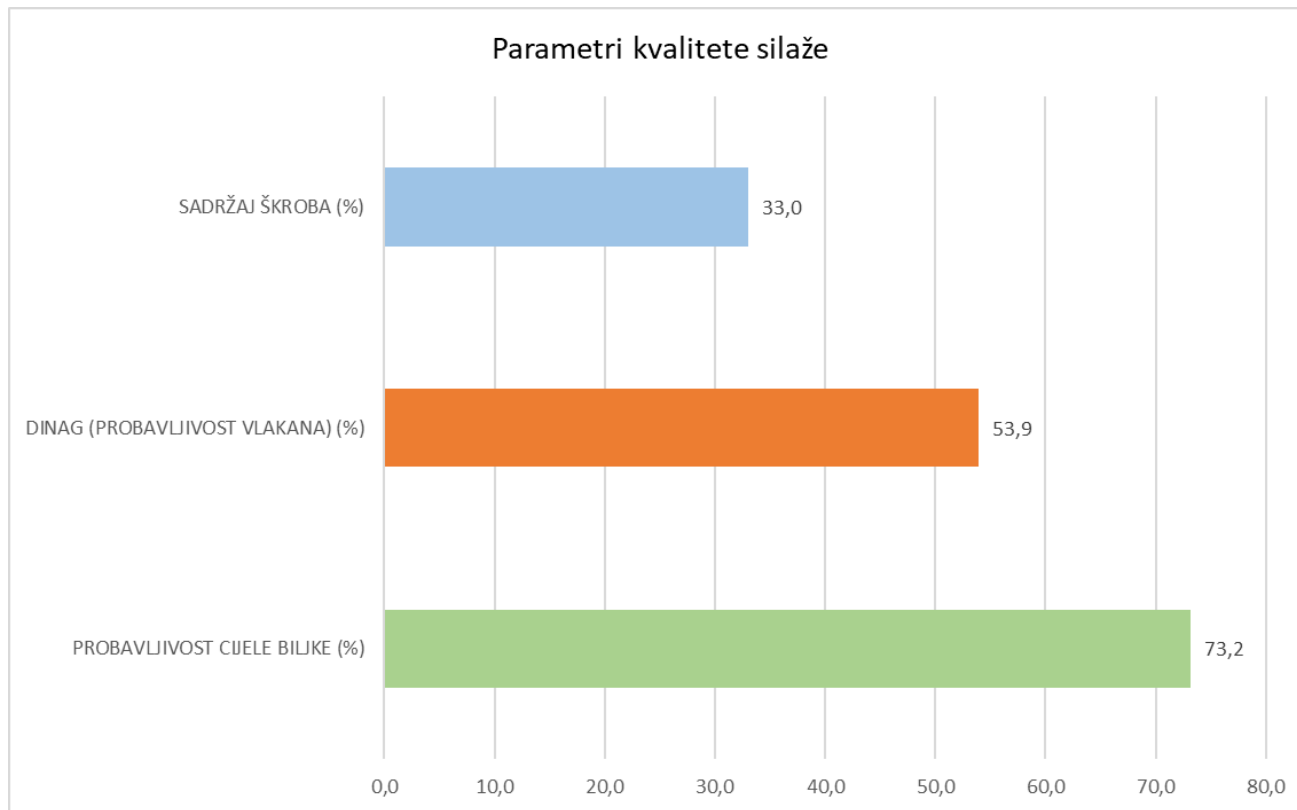

LG 31.479

Vrlo visok DINAG i visoka probavljivost cijele biljke

LG 31.479 – FAO 450

- Za silaži u bio plin
- Zrno je u tipu zubana
- Biljka je visoka, ima velik volumen listova
- Klip je nasađen srednje visoko,
- ima u prosjeku 14 do 16 redova
- Početni porast je jako dobar
- Ima odličnu otpornost na prašnu snijet kukuruza
- Tolerantnost na Fusarium klipa i stabljike je vrlo dobra
- Otpornost na mjehurastu snijet je dobra, a na Heminthosporium prosječna
- Stay gren efekt je dobro izražen
- Tolerantnost na sušu je solidna
- Daje vrlo visok prinos na teškim tlima i dobar na lakim tlima
- Ima vrlo visok DINAG i visoku probavljivost cijele biljke
- Sadržaj škroba je od 27 do 31 %
- Preporučamo sklop u žetvi od 75.000 biljaka/ha

LG 31.479 – FAO 450

- Biljka je visoka, ima velik volumen listova
- Početni porast je jako dobar
- Ima odličnu otpornost na prašnu snijet kukuruza
- Stay gren efekt je dobro izražen
- Daje vrlo visok prinos na teškim tlima i dobar na lakim tlima
- Vrlo visok DINAG i visoka probavljivost cijele biljke