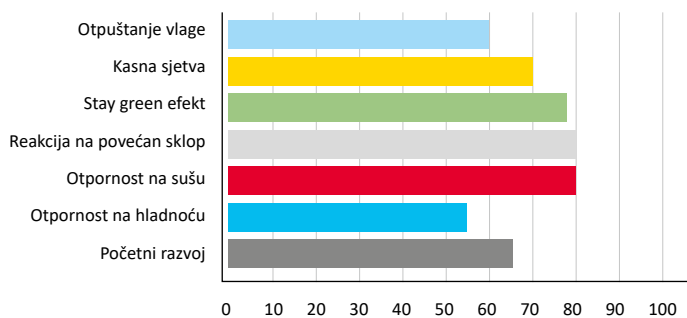

HIBRID ZA RANU, KVALITETNU SILAŽU

JODIE
zuban

- Stabilan
- Visok sadržaj škroba
- Visok DINAG

Stvoren za Vašu rentabilnost

JODIE / FAO 390

Zrno u tipu zubana

- Visoka i lisnata biljka
- Jak korijen
- Položaj klipa je srednji, ima 16-18 redova
- Kvaliteta silaže je odlična
- Velik udio lako probavljivih vlakana
- Izuzetno stabilan u različitim klimatskim uvjetima
- Visok sadržaj škroba
- Visok DINAG
- Dobra reakcija na viši sklop u sjetvi
- Izuzetno dobra otpornost na sušu za svoju FAO grupu

Z sklop/ha
70-80.000

Agronomski parametri

Zootehnički parametri

Morfologija