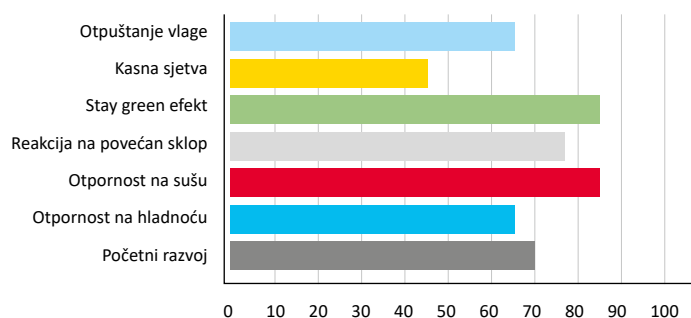

Agronomski parametri