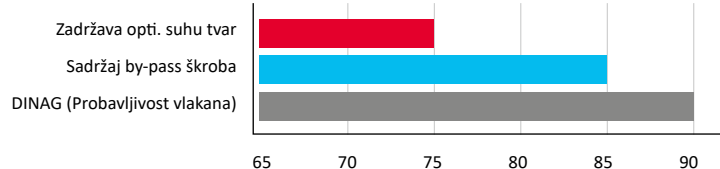

Zootehnički parametri